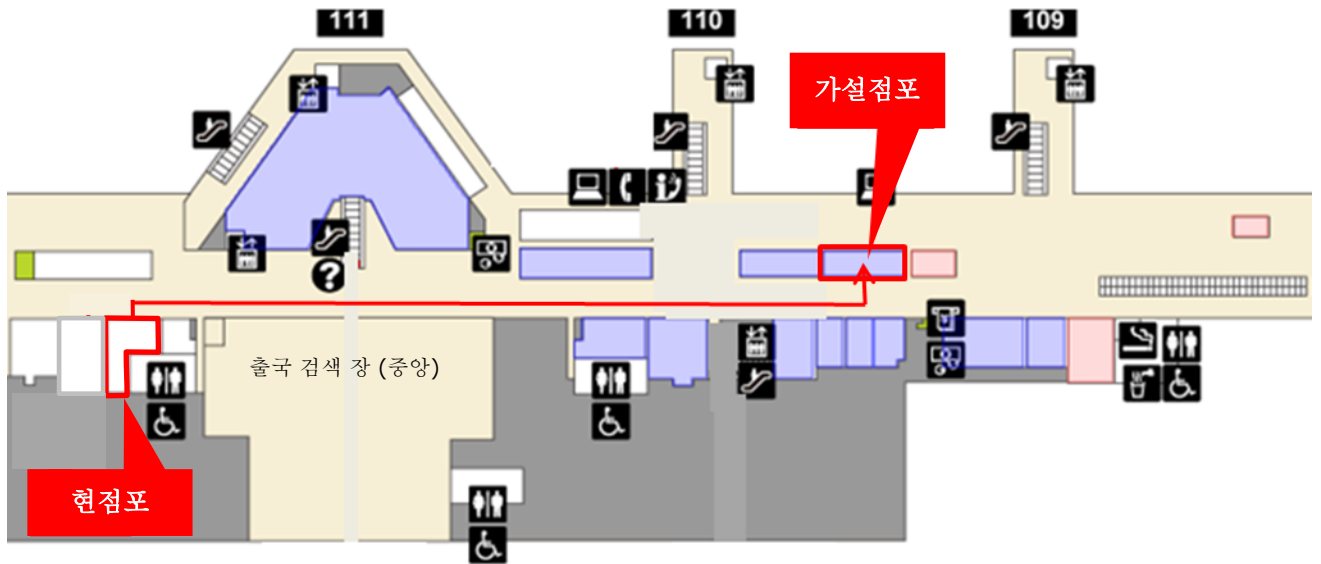

면세점 에르메스매장 개장공사에 따른 가설점포 영업 안내

항상 하네다공항 국제선 터미널을 이용해주시는 고객 여러분께 감사의 말씀 드립니다.
 동 터미널 3층 출국 격리대합실 내 면세매장 『에르메스』 개장공사를 시행하게 되었습니다.
 공사기간 중 아래와 같이 가설 매장을 운영하게 됨을 알려드리오니 고객 여러분의 많은
 이해와 협조 부탁드립니다.

매장 개장공사 안내

■ 현 점포 폐쇄기간

2019년 8월 28일(수) 22시 영업종료 후~ 개장공사종료까지(2020년1월 하순까지 예정)

■ 가설점포 운영기간

영업일시 : 2019년 8월 29일(목) 6시 ~ 2020년 1월 하순(예정)

영업시간 : 6시~24시30 분

본 건에 따른 문의사항은 003-6428-0777(연중무휴 6시~24시30 분)