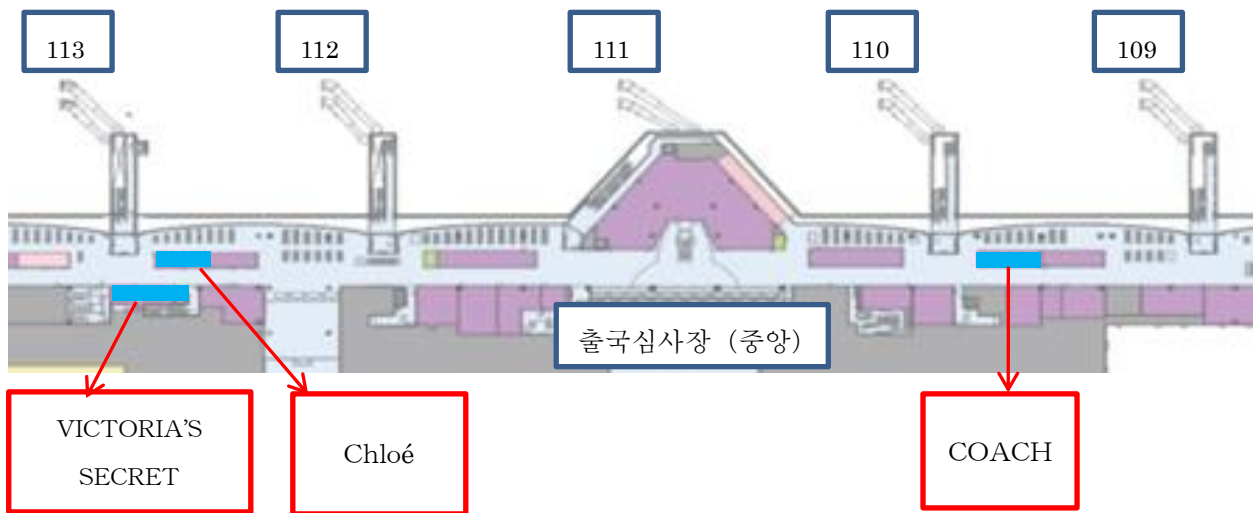

면세점 「COACH」 (코치)、 「Chloé」 (클로에)、

「VICTORIA'S SECRET」 (빅토리아 시크릿) 영업종료 알림

평소 하네다공항 국제선 여객터미널을 이용해주셔서 감사드립니다
부득이하게 하네다공항 국제선 여객터미널 출국장의 "COACH"(코치),
"Chloé "(클로에), " VICTORIA'S SECRET "(빅토리아 시크릿) 면세점이 다음과 같이
영업종료됨을 알려드립니다. 오랫동안 이 면세점을 애용해 주셔서 다시 한번
진심으로 감사드립니다.

(1) 최종 영업일

「COACH」 2019년 6월 30일(일) 6:00 ~ 23:00

「Chloé」 2019년 6월 30일(일) 6:00 ~ 24:30

「VICTORIA'S SECRET」 2019년 7월 31일(수) 6:00 ~ 24:30

(2) 면세점 위치

(3) 문의사항 연락처

0120-61-0489 (연중무휴 10:00~18:00)