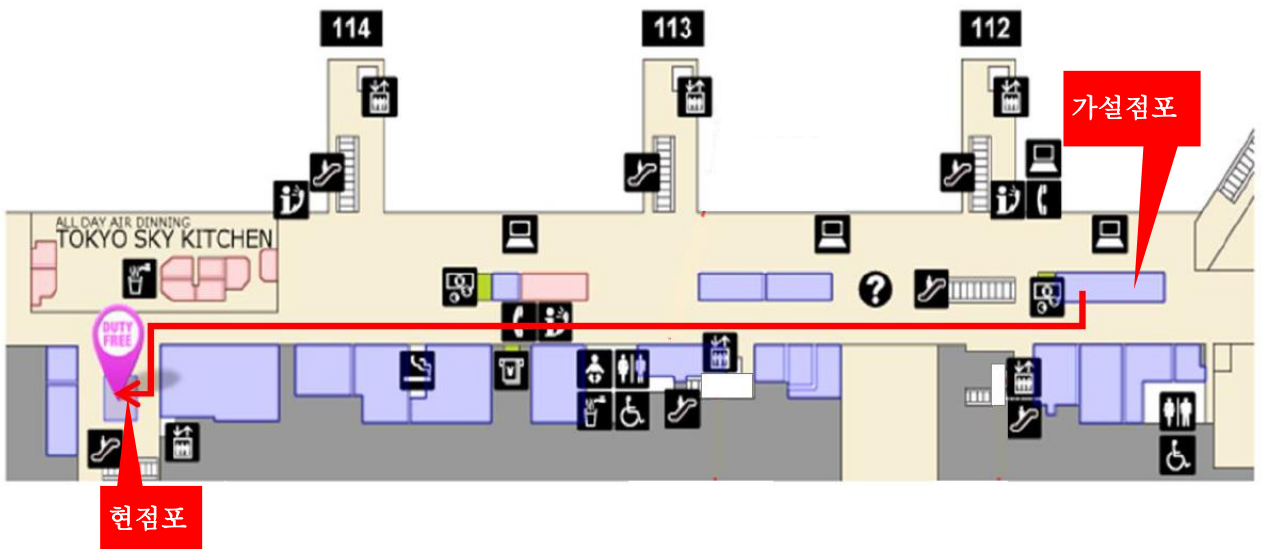

면세점 BVLGARI 매장 개장공사에 따른 가설점포 영업 안내

항상 하네다공항 국제선 터미널을 이용해주시는 고객 여러분께 감사의 말씀 드립니다.
 동 터미널 3층 출국 격리대합실 내 면세매장 『 BVLGARI 』 개장공사를 시행하게 되었습니다.
 공사기간 중 아래와 같이 가설 매장을 운영하게 됨을 알려드리오니 고객 여러분의 많은
 이해와 협조 부탁드립니다.

매장 개장공사 안내

■ 현 점포 폐쇄기간

2019년 4월 6일(도) 20:00 영업종료 후~ 개장공사종료까지(2019년7월 하순까지 예정)

■ 가설점포 운영기간

영업일시 : 2019년 4월 8일(월) 6:00 ~ 2019년 7월 하순(예정)

영업시간 : 6:00~24:30

※ 2019년 4월 7일에는 현 점포에서 가설점포로 이동 작업을 시행하게 되어
 BVLGARI 매장이 폐쇄됨을 알려드리오니 고객 여러분의 양해 부탁드립니다.