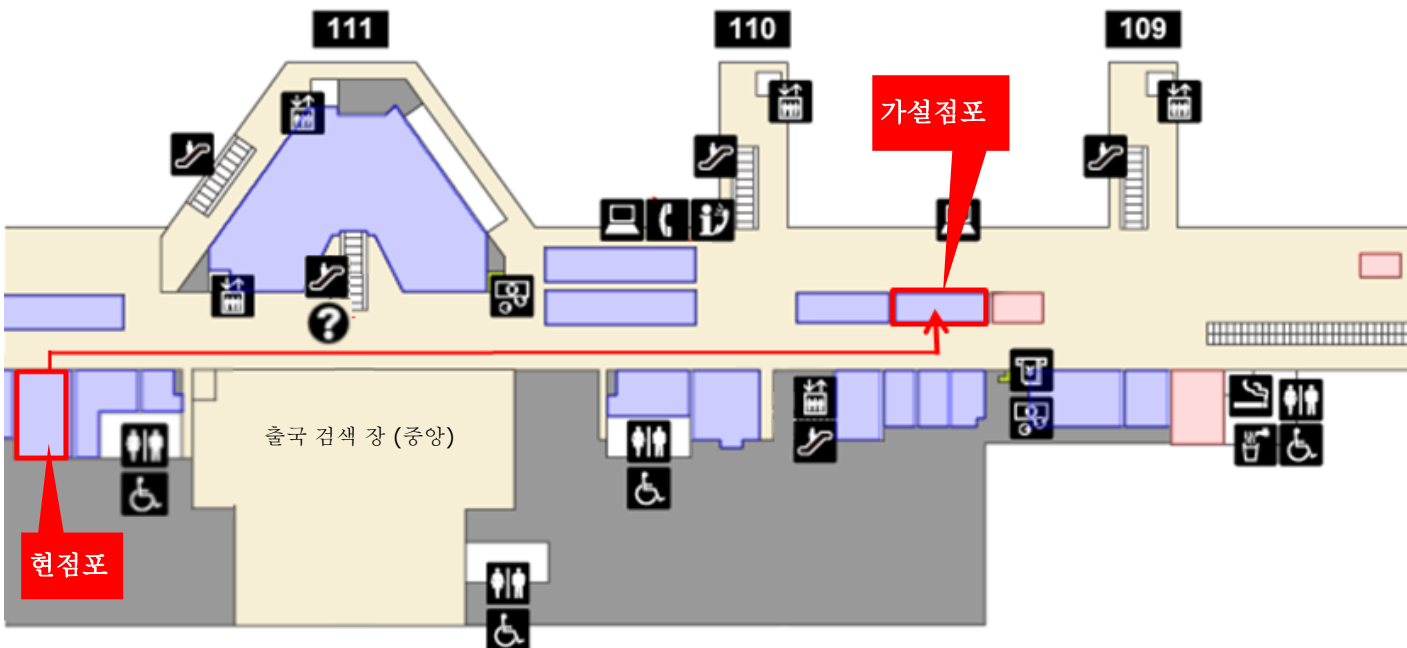

#### ■ 가설점포 운영기간

영업일시 : 2018년 9월 6일(목) 7시 ~ 2019년 1월 하순(예정)

영업시간 : 7시~24시

※ 2018년 9월 3일 ~ 9월 5일 기간 중 현 점포에서 가설점포로 이동 작업을 시행하게 되어 샤넬 매장이 폐쇄됨을 알려드리오니 고객 여러분의 양해 부탁드립니다.

본 건에 따른 문의사항은 0120-61-0489(연중무휴 10시~18시)