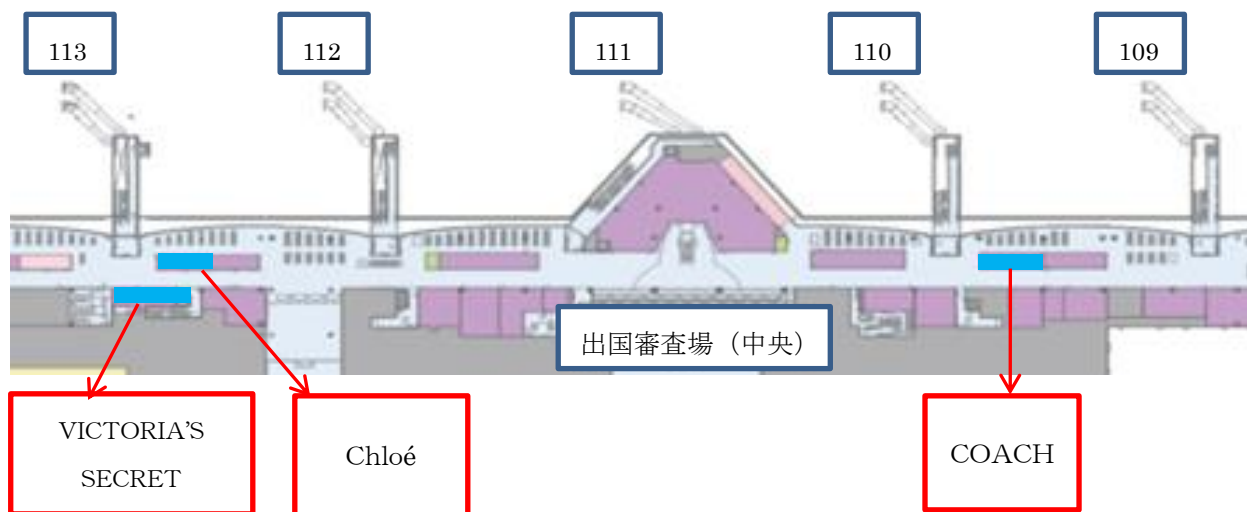

免税店「COACH」(コーチ)、「Chloé」(クロエ)、
「VICTORIA'S SECRET」(ヴィクトリアズ シークレット) 閉店のお知らせ

平素より羽田空港国際線ターミナルをご利用頂き誠にありがとうございます。
誠に勝手ながら、羽田空港国際線ターミナルの出国後エリアにて営業しております免
税店「COACH」(コーチ)、「Chloé」(クロエ)、「VICTORIA'S SECRET」
(ヴィクトリアズ シークレット)が以下の日程をもちまして閉店いたします。
皆様にはオープン以来長きに渡りご愛顧頂きました事、心より御礼申し上げます。

(1) 最終営業日

「COACH」	2019年6月30日(日)	6時00分~23時00分
「Chloé」	2019年6月30日(日)	6時00分~24時30分
「VICTORIA'S SECRET」	2019年7月31日(水)	6時00分~24時30分

(2) 店舗所在地

(3) 本件に関するお問合せ先

0120-61-0489 (年中無休 10:00~18:00)