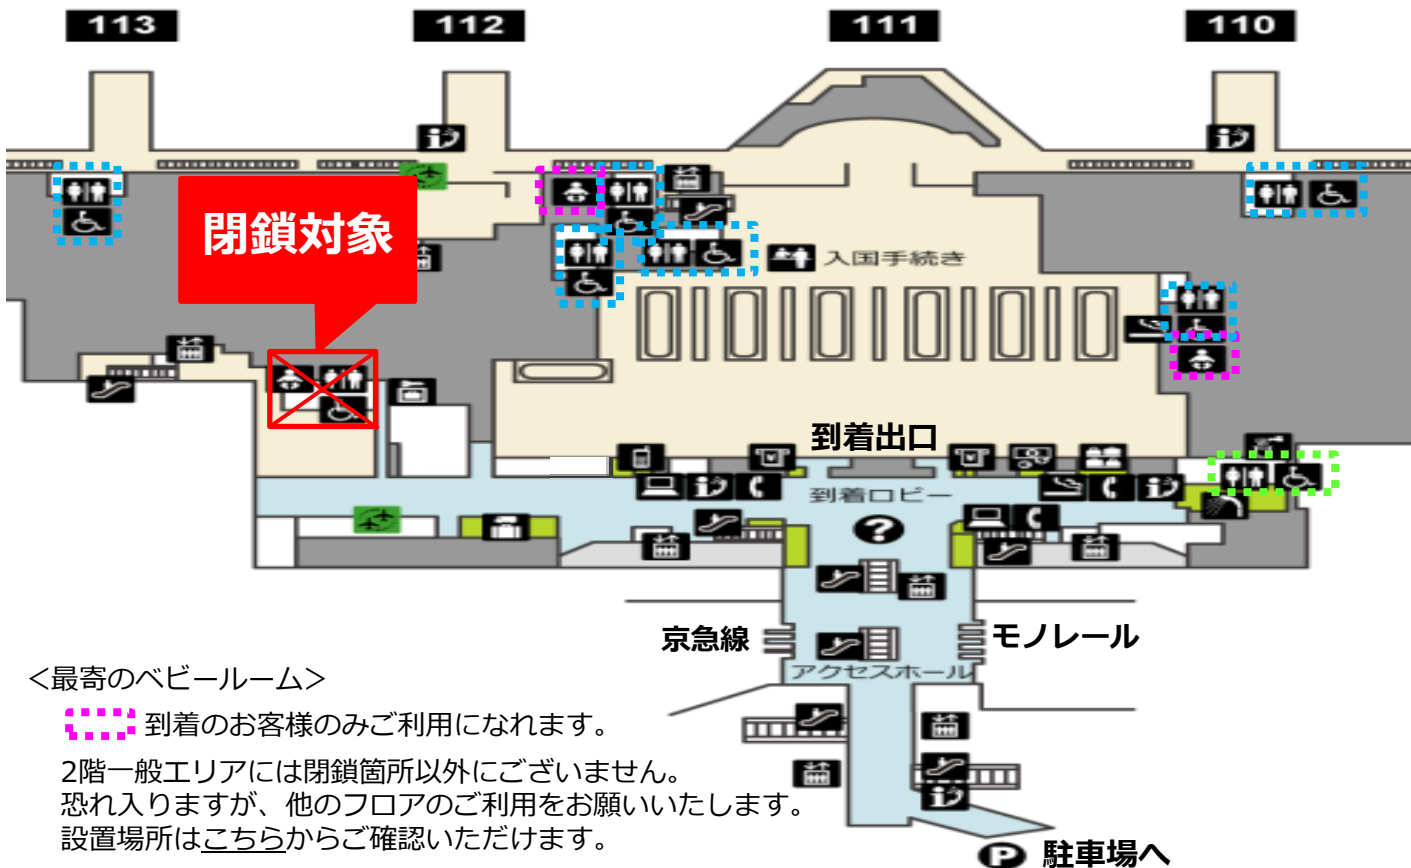

## 工事に伴うベビールーム及びお手洗一時閉鎖のお知らせ

今般、ターミナル機能強化や利便性向上のため、国際線旅客ターミナルビルの拡張・改修工事を実施しております。本工事に伴い、下記の通りベビールームおよびお手洗を一時閉鎖いたします。ご不便をおかけいたしますが、ご理解とご協力のほど、よろしくお願い申し上げます。

記

日 時 : 2019年6月3日(月) ~ 2019年12月

閉鎖対象 : 2階到着ロビー北側 ベビールーム

〃 お手洗(男性/女性/多機能)

下図の通り、最寄のベビールーム・お手洗をご利用ください。

以上

### <最寄のベビールーム>

 到着のお客様のみご利用になれます。

2階一般エリアには閉鎖箇所以外にございません。  
恐れ入りますが、他のフロアのご利用をお願いいたします。  
設置場所は[こちら](#)からご確認いただけます。

### <最寄のお手洗>

 到着のお客様のみご利用になれます。

 すべてのお客様のご利用が可能です。

※ お手洗は京急線・モノレールの改札内にもございますので、合わせてご利用ください。