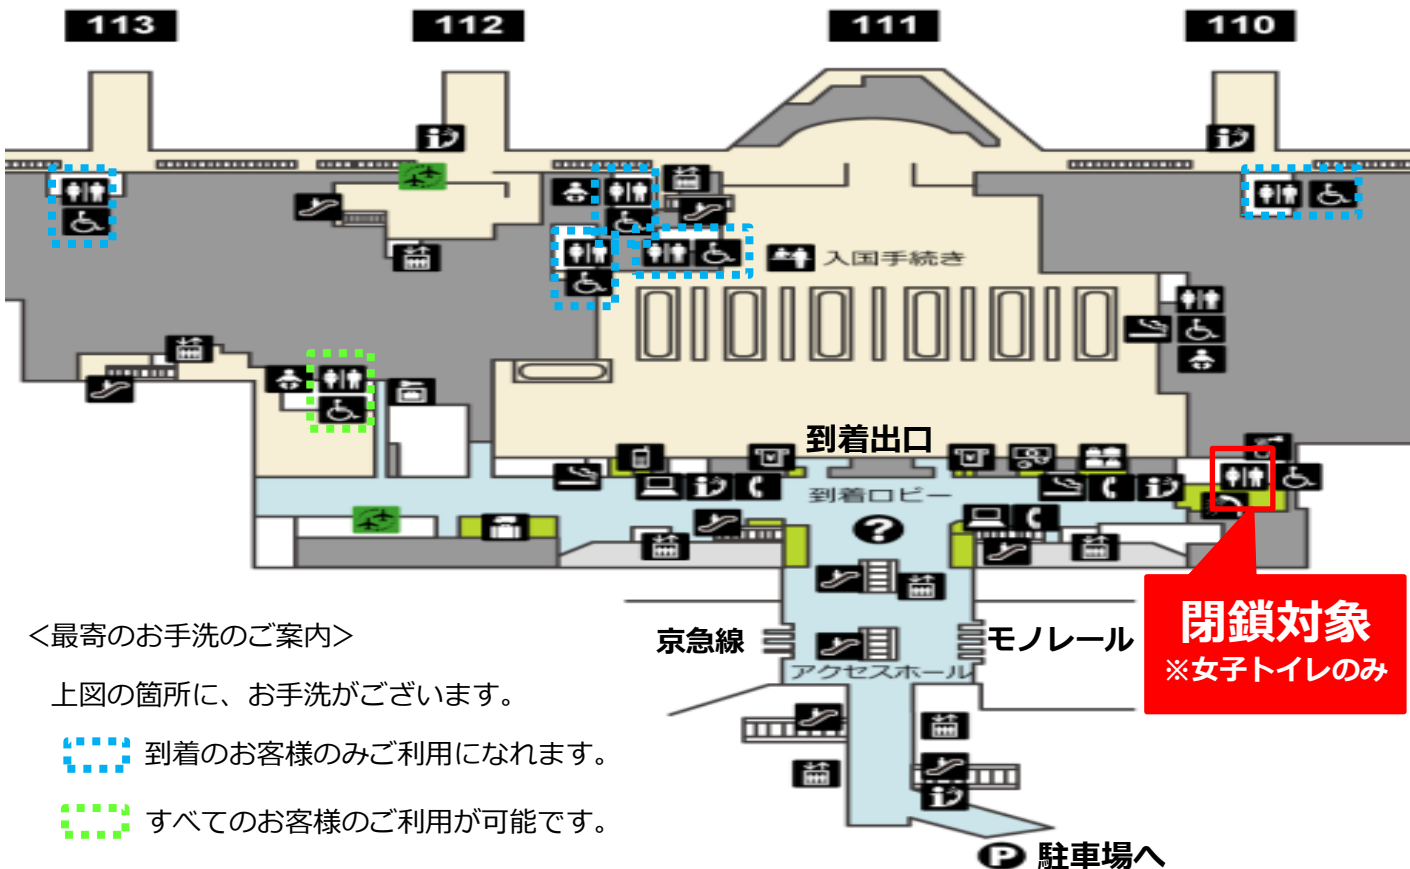

工事に伴うトイレ一時閉鎖のお知らせ

羽田空港国際線ターミナルをご利用くださいまして誠にありがとうございます。

今般、ターミナル機能強化や利便性向上のため、国際線旅客ターミナルビルの拡張・改修工事を実施しております。本工事に伴い、下記の通りトイレを一時閉鎖いたします。

ご不便をおかけいたしますが、ご理解とご協力のほど、よろしくお願い申し上げます。

記

■ 日時

2019年5月13日（月）～ 5月28日（火）

■ 閉鎖対象

2階到着ロビー南側女子トイレ(隣接する男子トイレ・多機能トイレは利用可能)

下図の通り、最寄のお手洗をご利用ください。

以上

<最寄のお手洗のご案内>

上図の箇所に、お手洗がございます。

 到着のお客様のみご利用になれます。

 すべてのお客様のご利用が可能です。

尚、京急線・モノレールの改札内にもございますので、合わせてご利用ください。