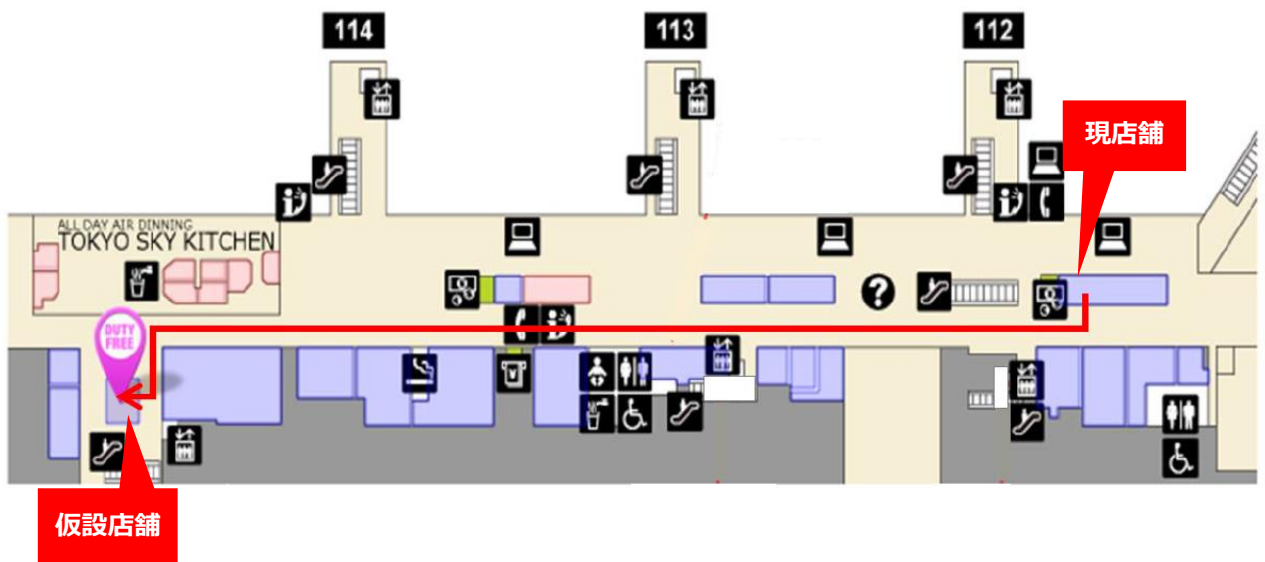

#### ■ 仮設店舗 詳細

営業日時 2019年4月8日（月）6：00 ～ 2019年7月下旬（予定）

営業時間 6：00～24：30

※なお、2019年4月7日は、現店舗から仮設店舗への移行作業を行うため、免税店「BVLGARI」を休業させていただきます。

ご不便をお掛けいたしますことを深くお詫び申し上げます。

本件に関するお問合せ先 03-6428-0770（年中無休 6:00～24：30）