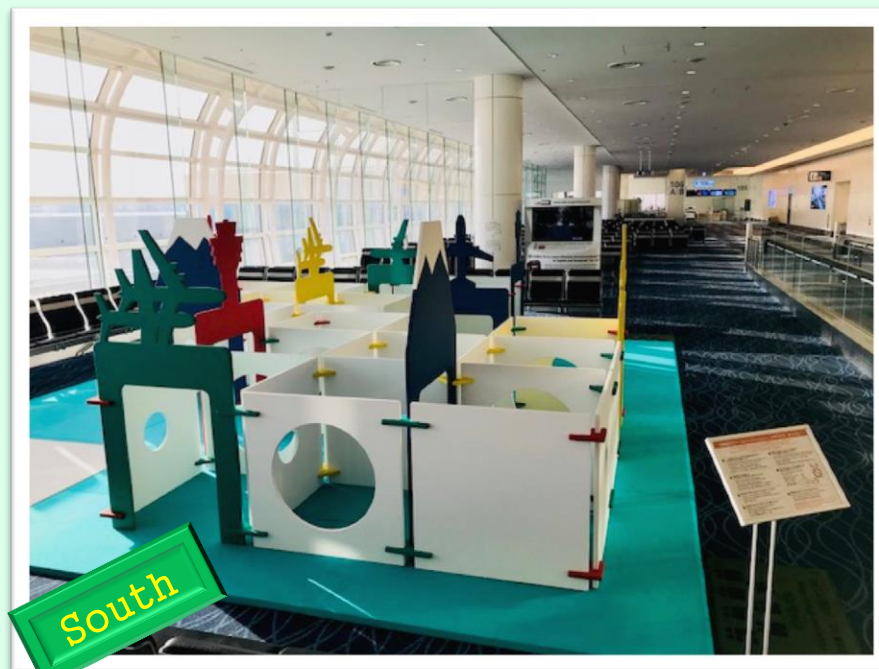

# HND KIDS SPACE

North

South

キッズスペースをリニューアルしました！

国際線旅客ターミナル出国ゲートエリア南・北にございます。

ご出発前、お子さまと楽しいひとときをお過ごしください。

# KIDS SPACE