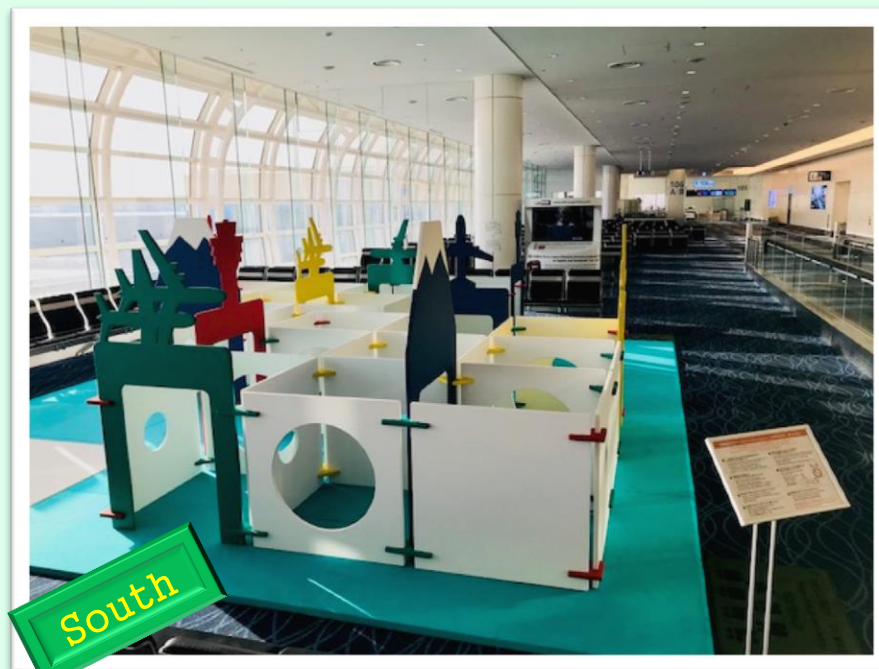

～ WELCOME (・▽・) ～

HND KIDS SPACE

North

South

キッズスペースをリニューアルしました！

国際線旅客ターミナル出国ゲートエリア南・北にございます。

ご出発前、お子さまと楽しいひとときをお過ごしください。

HND

KIDS SPACE

国際線旅客ターミナル出国エリアに2箇所ございます。

3F 出国エリア

- | | | |
|--|--|--|
| | | |
| | | |
| | | |
| | | |
| | | |

* 冷水機を併設 ※給湯器は順次設置予定。