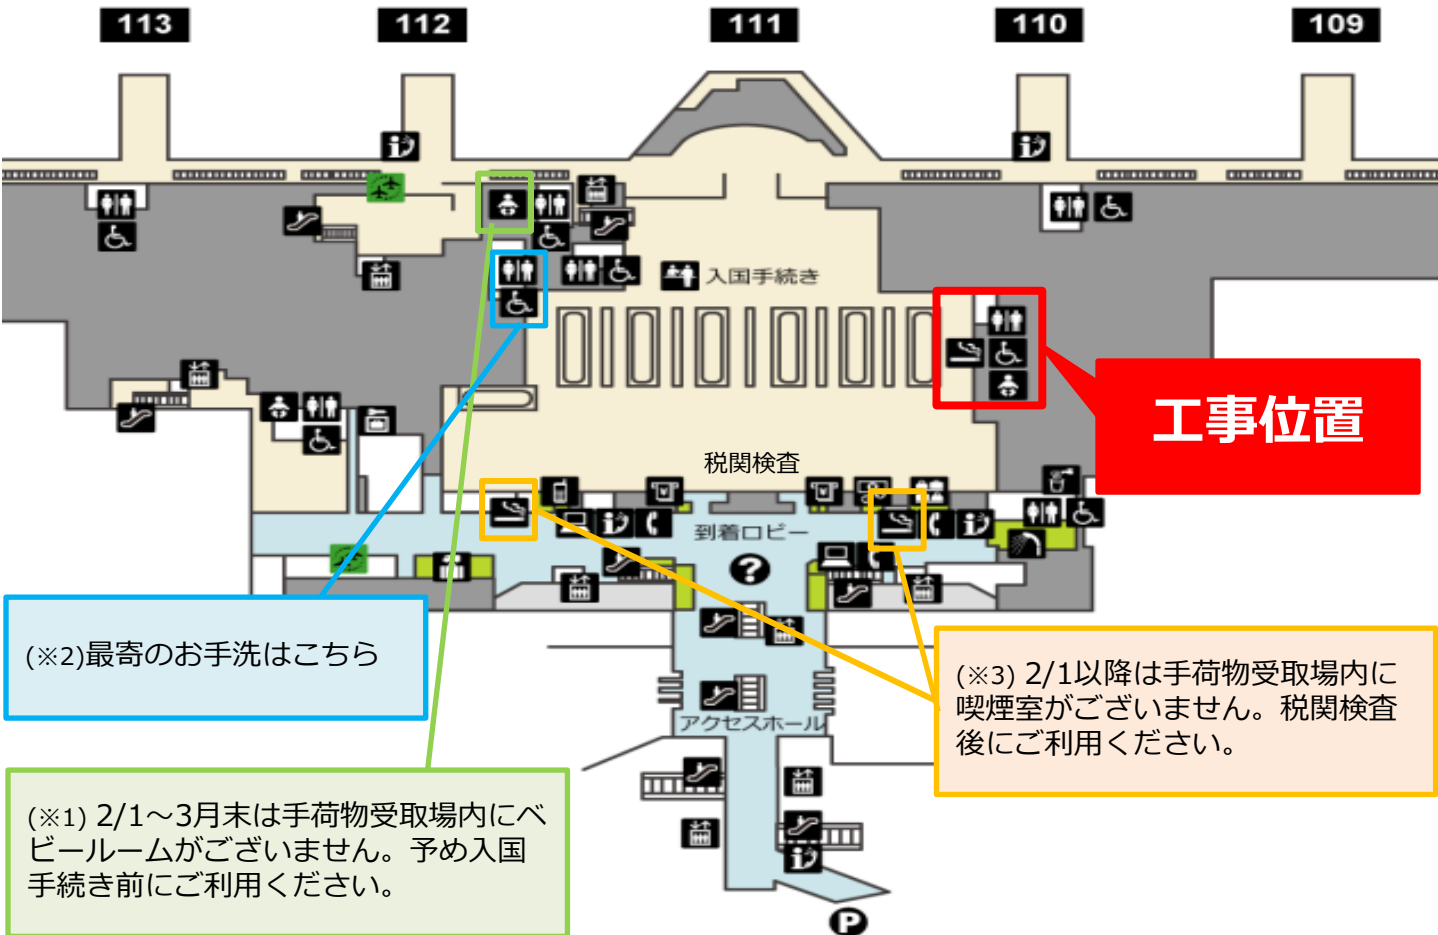

工事に伴うお手洗・ベビールーム・喫煙室の閉鎖について

平素より羽田空港国際線ターミナルをご利用くださりまして誠にありがとうございます。

この度、到着手荷物受取場南側にて工事を行うことといたしました。工事の影響により、下記のとおり閉鎖する施設がございます。

ご不便をおかけいたしますが、ご理解とご協力のほど、よろしくお願い申し上げます。

記

<工事期間> 2018年2月2日 ~ 2018年4月末

<影 響 > 下記の施設が閉鎖いたします。

| 施設名 | 備考 | 閉鎖 | 閉鎖解除 (予定) |
|-----------|----|-----------|-----------|
| ベビールーム | ※1 | 2018年2月2日 | 2018年3月末 |
| お手洗 (男) | ※2 | | 2018年4月上旬 |
| お手洗 (女) | | | |
| お手洗 (多目的) | | 2018年2月2日 | — |
| 喫煙室 | ※3 | 2018年2月2日 | — |

以 上

(※2) 最寄のお手洗はこちら

(※1) 2/1~3月末は手荷物受取場内にベビールームがございません。予め入国手続き前にご利用ください。

(※3) 2/1以降は手荷物受取場内に喫煙室がございません。税関検査後にご利用ください。