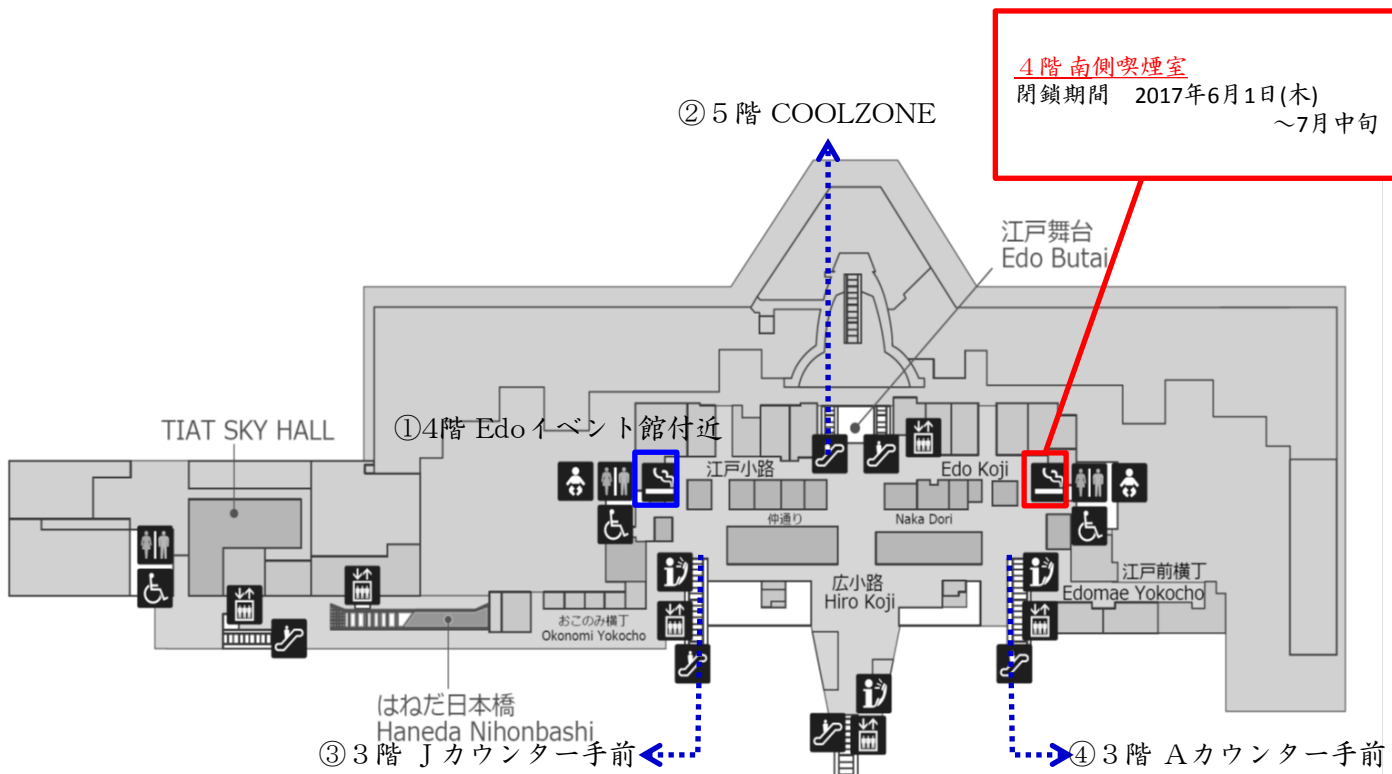

## リフレッシュ工事に伴う喫煙室一時閉鎖のお知らせ

平素より羽田空港国際線ターミナルをご利用くださりまして誠にありがとうございます。  
この度、ターミナル一般区域4階南側喫煙室のリフレッシュ工事を行うことといたしました。  
工事に伴い、下記の通り喫煙室を一時閉鎖いたします。  
ご不便をおかけいたしますが、ご理解とご協力のほど、よろしくお願い申し上げます。

#### ■ 日時

2017年6月1日（木）22時～2017年7月中旬

#### ■ 影響

工事期間中はそれ4階南側喫煙室を閉鎖いたします。

下図の通り、最寄りの喫煙室をご利用いただきますようお願い申し上げます。

以上

#### ■ 最寄りの喫煙室

上下階にも喫煙室がございますので、ご利用下さい。

- ① 4階北側 Edo イベント館付近
- ② 5階南側 COOLZONE奥
- ③ 3階北側 Jカウンター手前 大型手荷物検査場付近
- ④ 3階南側 Aカウンター手前 大型手荷物検査場付近