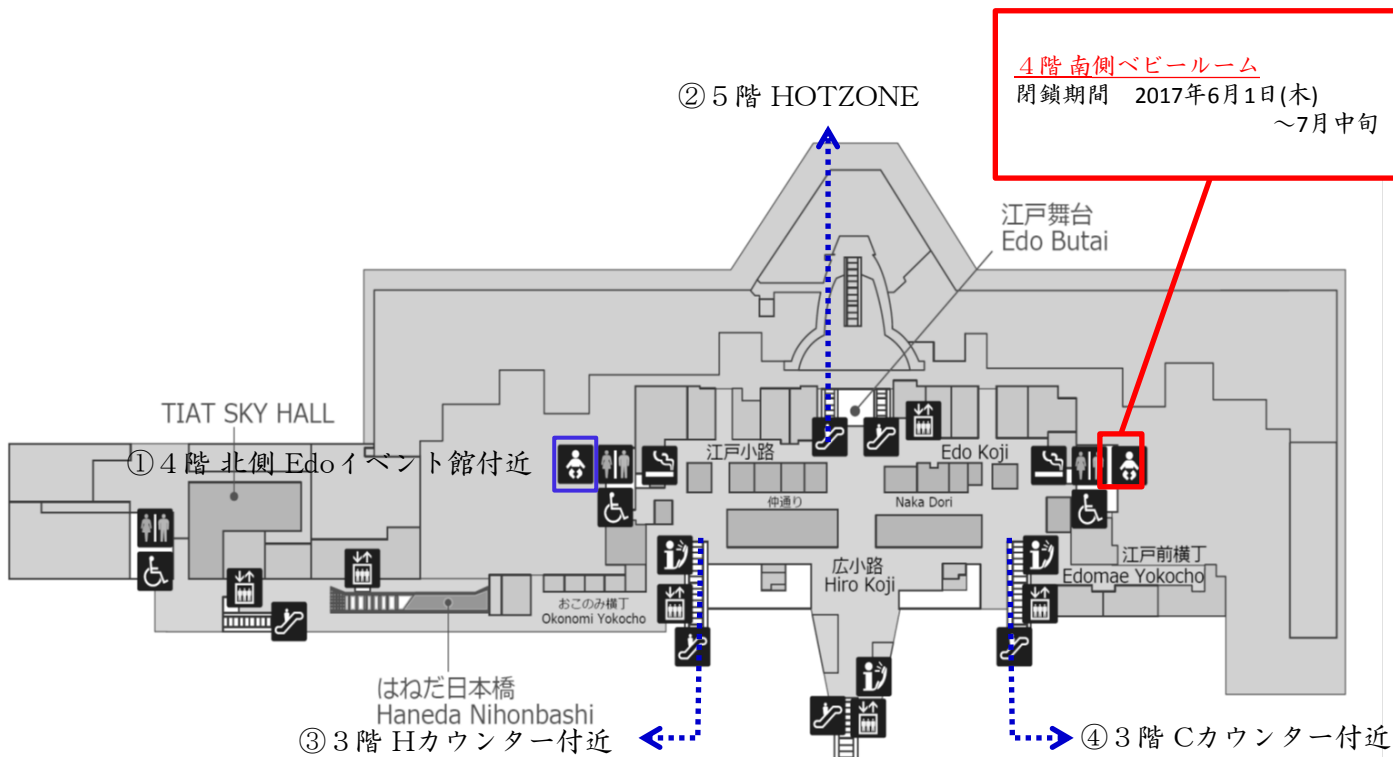

## リフレッシュ工事に伴うベビールーム一時閉鎖のお知らせ

平素より羽田空港国際線ターミナルをご利用くださりまして誠にありがとうございます。  
この度、ターミナル一般区域4階南側ベビールームのリフレッシュ工事を行うことといたしました。工事に伴い、下記の通りベビールームを一時閉鎖いたします。  
ご不便をおかけいたしますが、ご理解とご協力のほど、よろしくお願い申し上げます。

#### ■ 日時

2017年6月1日（木）21時～2017年7月中旬（予定）

#### ■ 影響

工事期間中は4階南側ベビールームを閉鎖いたします。

下図の通り、最寄りのベビールームをご利用いただきますようお願い申し上げます。

以上

#### ■ 最寄りのベビールーム

お近くにもベビールームがございますので、ご利用下さい。

- ① 4階北側 Edo イベント館付近
- ② 5階北側 HOTZONE奥
- ③ 3階北側 Hカウンター手前 大型手荷物検査場付近
- ④ 3階南側 Cカウンター手前 大型手荷物検査場付近