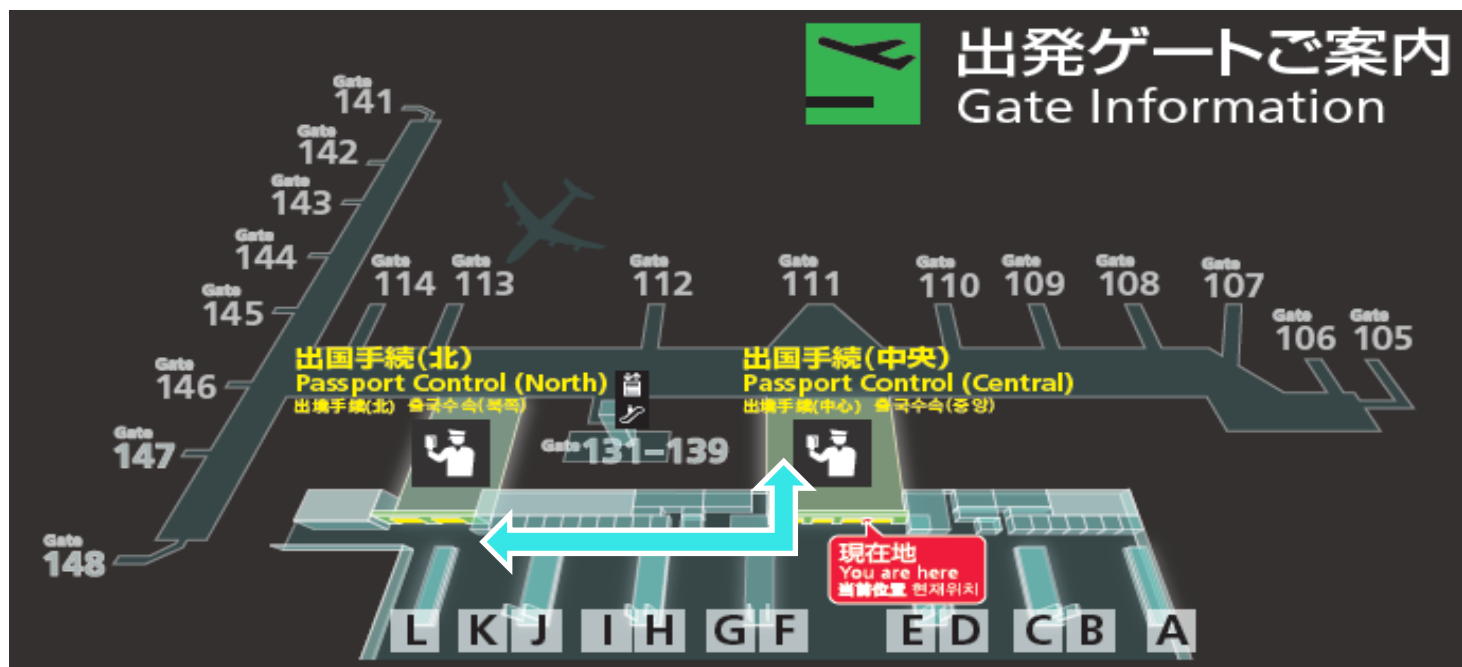

ご出発のお客様へ

出発ピーク時間帯※保安検査場および出国審査場は大変混雑されることが予想されます。
空港へはお時間に相当の余裕を持ってお越しください。

また出国手続きは中央と北側の2箇所あり、いずれもすべてのお客様にご利用いただけます。
混雑状況に合わせて搭乗口をご確認の上、お進みください。

※ ピーク時間は通常7時～11時頃、20時～23時頃を見込んでおりますが、当日の状況により変動する場合がございます。