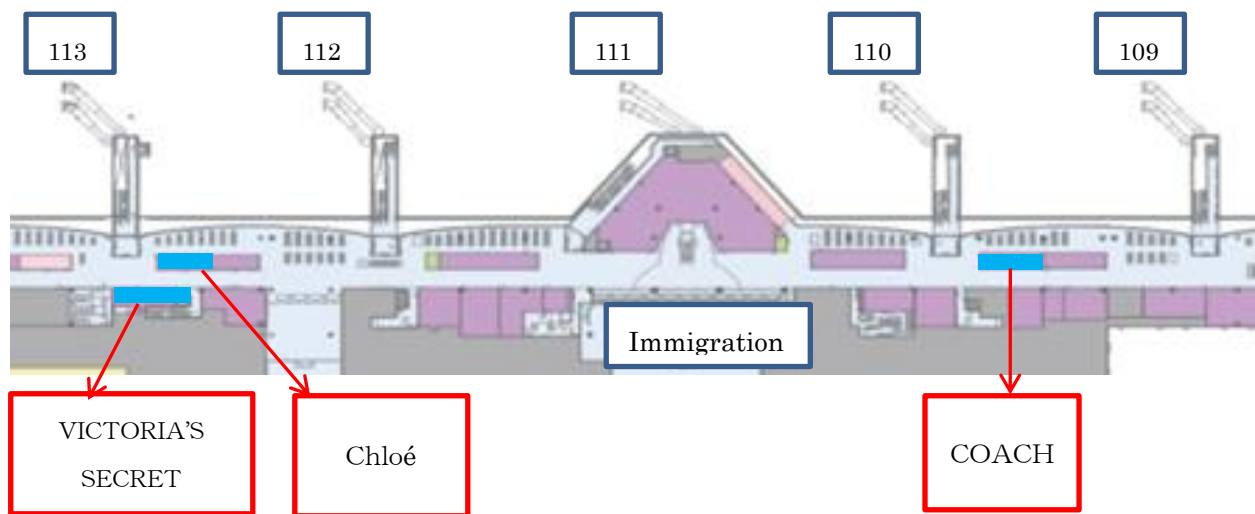

Information about closure of duty free shop
「COACH」 「Chloé」 「VICTORIA'S SECRET」

Duty free shops in Haneda international terminal departing area, 「COACH」 「Chloé」 「VICTORIA'S SECRET」 are closing on the following date.

(1) Closing date

「COACH」	30th. Jun. 2019 (Sun)	6 : 00~23 : 00
「Chloé」	30th. Jun. 2019 (Sun)	6 : 00~24 : 30
「VICTORIA'S SECRET」	31st. Jul. 2019 (Wed)	6 : 00~24 : 30

(2) Shop location

(3) For more information

0120-61-0489 (365days 10 : 00~18 : 00)