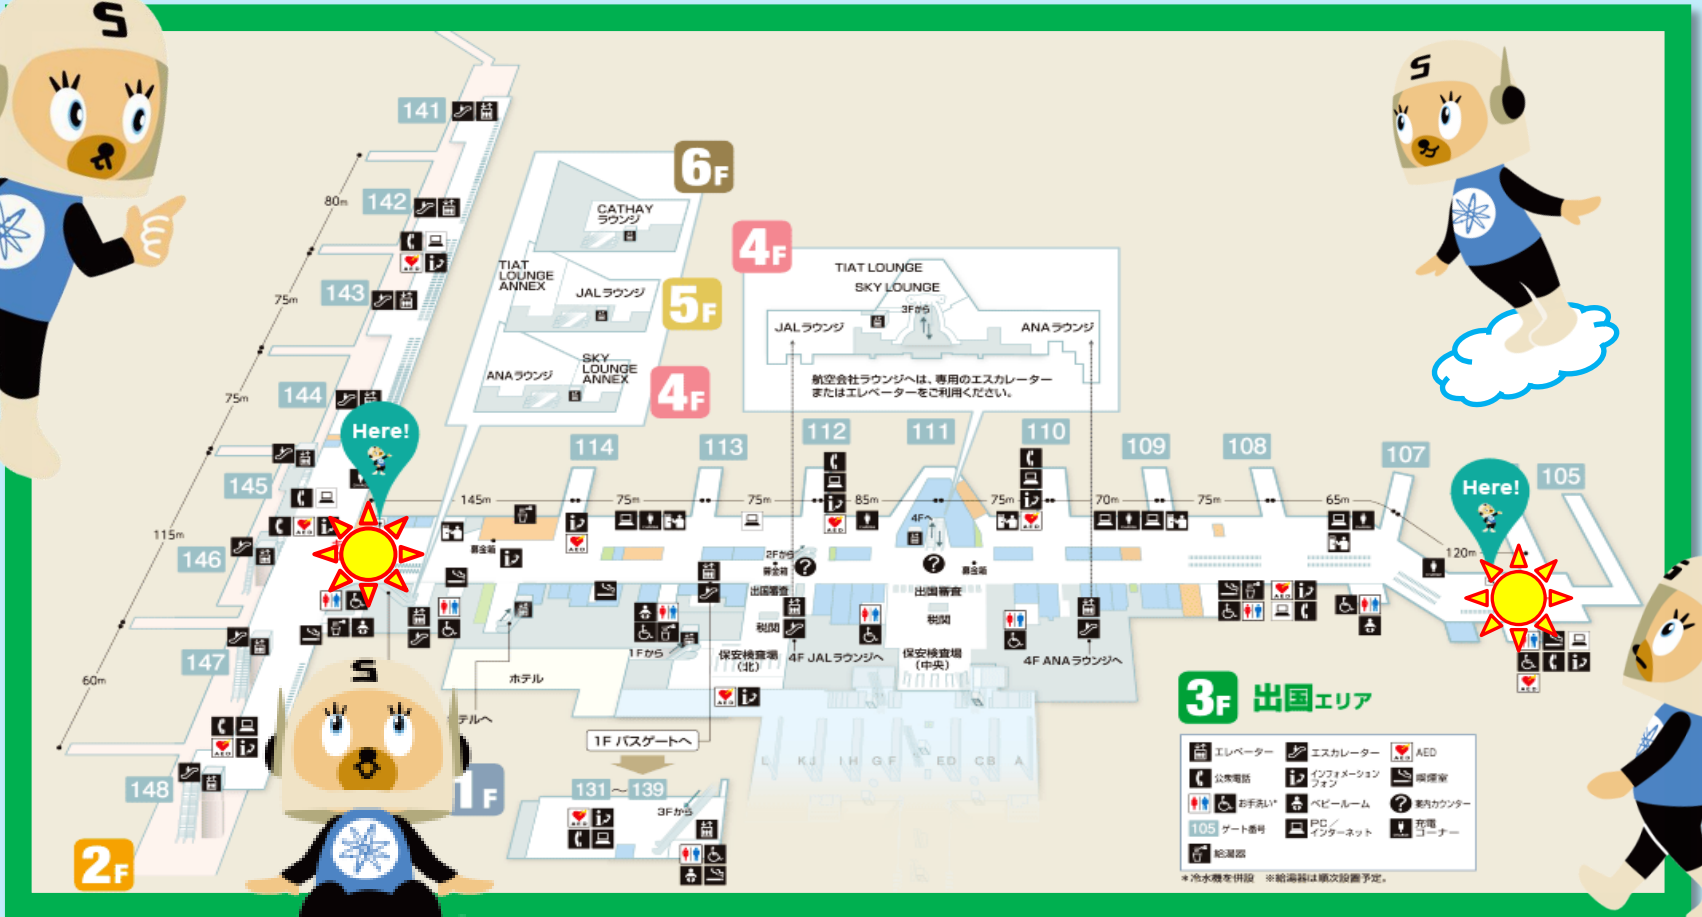

# HND KIDS SPACE

***New kids spaces at Haneda Airport international terminal.  
It is located in the north and south of the departure area.***

# HND KIDS SPACE

There are two kids spaces at departure area of HND INT terminal.

## 3F 出国エリア

- エレベーター
- エスカレーター
- AED
- 公共電話
- インフォメーションデスク
- 喫煙所
- お手洗い
- ベビールーム
- 案内カウンター
- ゲート番号
- PC/インターネット
- 充電コーナー
- 給湯器

\*冷水機を併設 \*給湯器は順次設置予定。