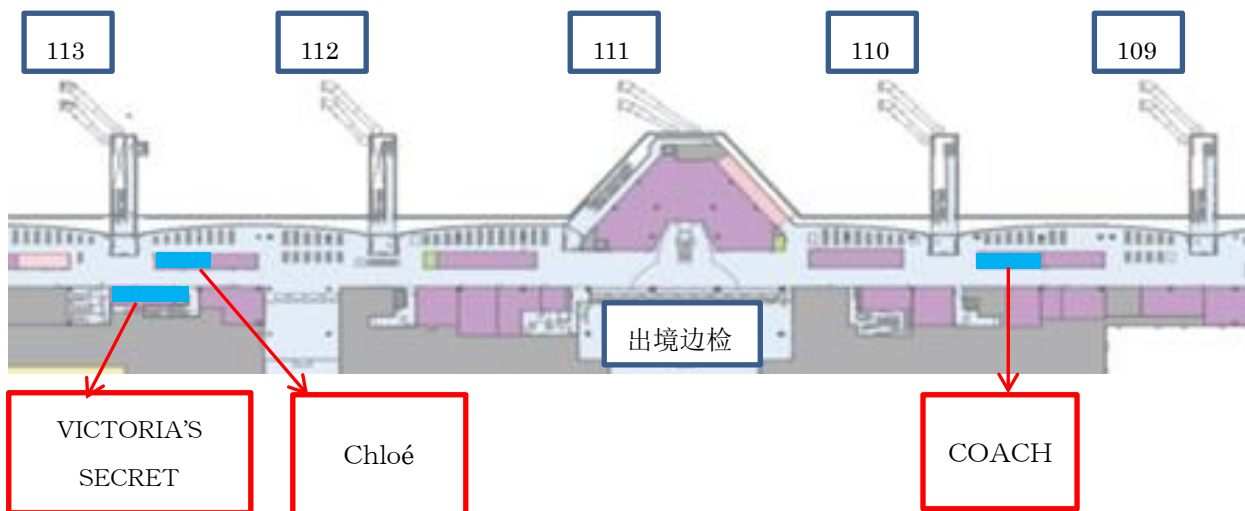

关于免税店「COACH」「Chloé」「VICTORIA'S SECRET」关闭的通知

在羽田机场国际线候机楼出境区运营的免税店「COACH」「Chloé」「VICTORIA'S SECRET」将于以下日程关闭。非常感谢各位旅客长期以来的支持。

(1) 最终营业日

「COACH」	2019年6月30日(星期天)	6:00~23:00
「Chloé」	2019年6月30日(星期天)	6:00~24:30
「VICTORIA'S SECRET」	2019年7月31日(星期三)	6:00~24:30

(2) 店铺位置

(3) 咨询电话

0120-61-0489 (终年无休 10:00~18:00)