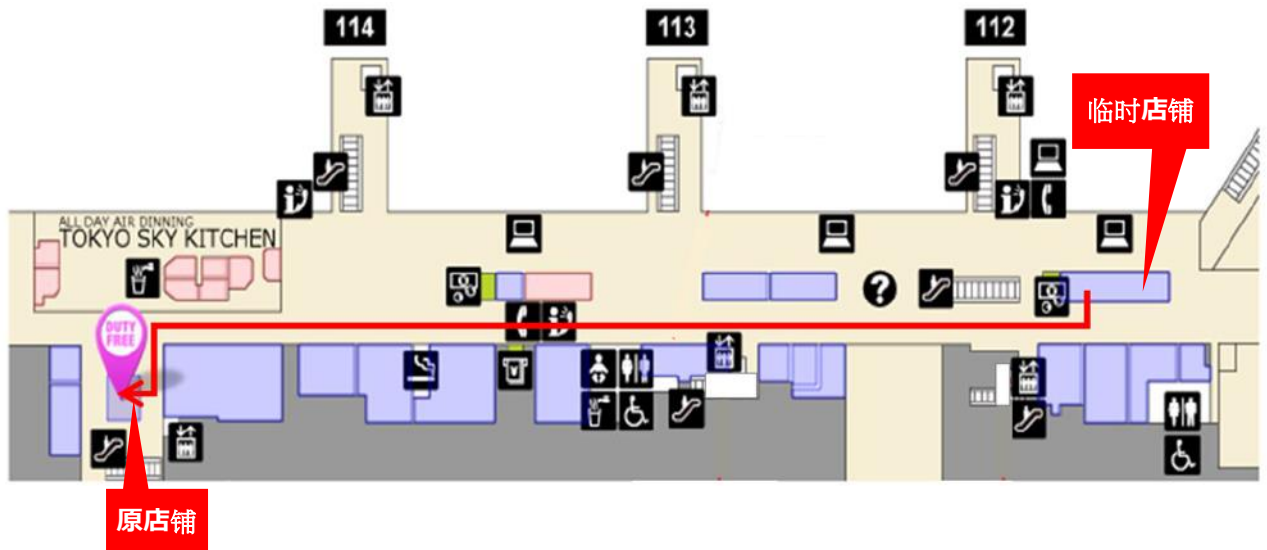

### ■ 临时店铺 营业期间为

营业日期 2019年4月8日（星期四）6：00 至 2019年7月下旬（暂定）  
营业时间 6：00 至 24：30

※另，原店铺移迁至临时店铺期间（2019年4月7日）「BVLGARI」免税店将暂时停业。  
敬请谅解。

最后，再次对给您带来的不便深感抱歉并感谢您的支持与理解。

本件咨询：03-6428-0770（年中午休 6：00 至 24：30）